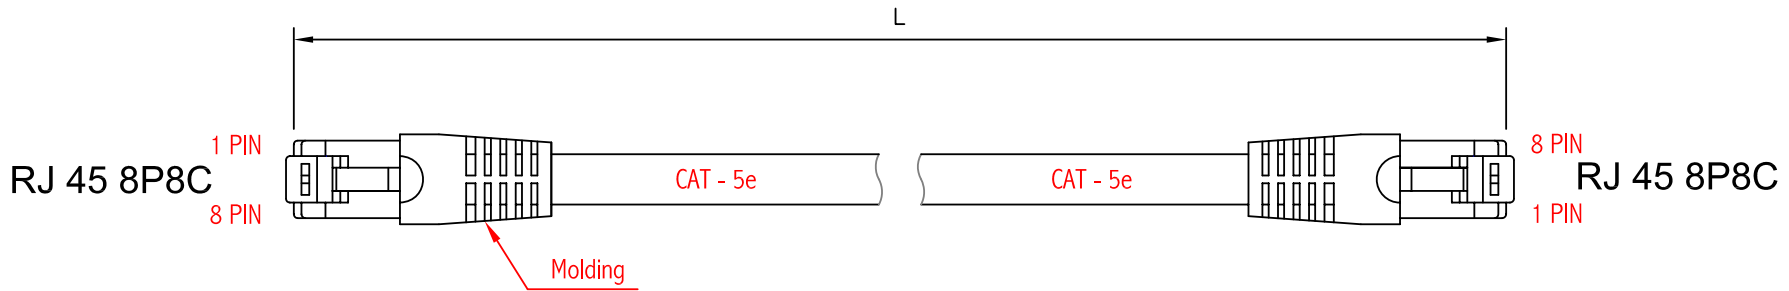

Date	2005/07/13
Revision	A

LINE MAP

L	P/NO.
48.5±0.5M	NPCe48.5M-GY
51.5±0.5M	NPCe51.5M-GY
98.5±0.5M	NPCe98.5M-GY
101.5±0.5M	NPCe101.5M-GY

MATERIAL			
CABLE LENGTH	L	COLOR	GRAY
AWG&"C"	CAT-5e UTP Cable		
PLUG	8P8C-50U"		
REV.	DESCRIPTION	ENG.	APPROVAL

TITLE Patch Cord	CO. SH5244	FILE NPCeLM-GY-1
DR.Hansum2005/07/13	APPD.	CHKD.
 NEX1 Technologies Co., Ltd TEL: (02) 2518-1300 FAX: (02) 2501-4209	SCALE /	
	UNIT mm	SIZE A4
	SHEET	REV.

1 2 3 4 5 6 7

A

B

C

D

E