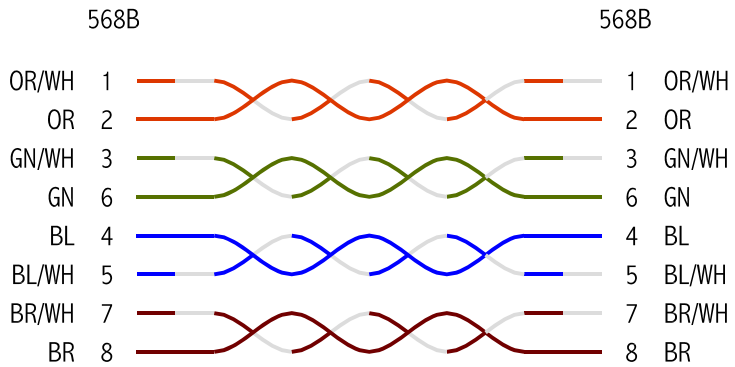

Date	2005/07/13
Revision	A

LINE MAP

L	P/NO.
48.5±0.5M	NPCe48.5M-GY
51.5±0.5M	NPCe51.5M-GY
98.5±0.5M	NPCe98.5M-GY
101.5±0.5M	NPCe101.5M-GY

MATERIAL			
CABLE LENGTH	L	COLOR	GRAY
AWG&"C"	CAT-5e UTP Cable		
PLUG	8P8C-50U"		
REV.	DESCRIPTION	ENG.	APPROVAL

TITLE Patch Cord	CO. SH5244	FILE NPCeLM-GY-1
DR.Hansum2005/07/13	APPD.	CHKD.
 NEX1 Technologies Co., Ltd TEL: (02) 2518-1300 FAX: (02) 2501-4209	SCALE /	
	UNIT mm	SIZE A4
	SHEET	REV.

1 2 3 4 5 6 7

A

B

C

D

E