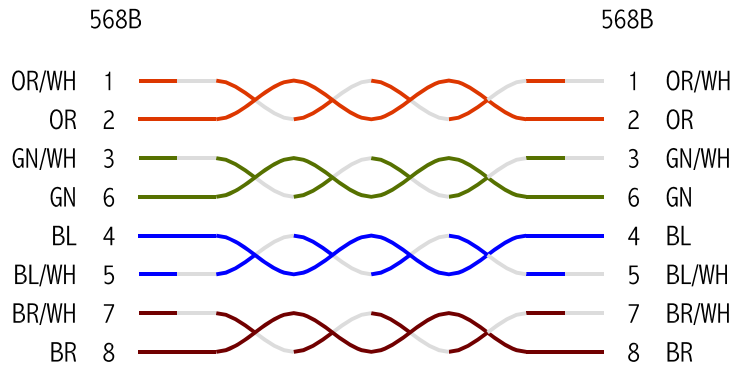

Date	2005/07/21
Revision	A

PIN OUT 1:1

P/NO. NPCeLM-GY-1

MATERIAL				TITLE Patch Cord	CO. SH5244	FILE NPCeLM-GY-1
CABLE LENGTH	3000±100mm	COLOR	GRAY	DR.Hansum2005/07/13	APPD.	CHKD.
AWG&"C"	CAT-5e UTP Cable			 NEX1 Technologies Co., Ltd TEL: (02) 2518-1300 FAX: (02) 2501-4209		
PLUG	8P8C-50U"					
REV.	DESCRIPTION	ENG.	APPROVAL	SCALE /		 UNIT mm SIZE A4 SHEET REV.