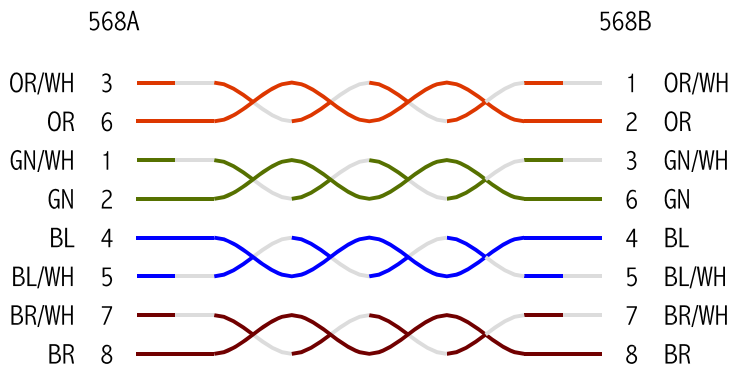

Date	2005/07/14
Revision	A

CROSSVOER

L	P/NO.
48.5±0.5M	NPCe48.5M-GY
51.5±0.5M	NPCe51.5M-GY
98.5±0.5M	NPCe98.5M-GY
101.5±0.5M	NPCe101.5M-GY

MATERIAL			
CABLE LENGTH	L	COLOR	GRAY
AWG&"C"	CAT-5e UTP Cable		
PLUG	8P8C-50U"		
REV.	DESCRIPTION	ENG.	APPROVAL

TITLE Patch Cord	CO. SH5244	FILE NPCeLM-GY-1
DR.Hansum2005/07/13	APPD.	CHKD.
<b>NEX1</b> Technologies Co., Ltd TEL: (02) 2518-1300 FAX: (02) 2501-4209		SCALE /
		UNIT mm SIZE A4
		SHEET REV.