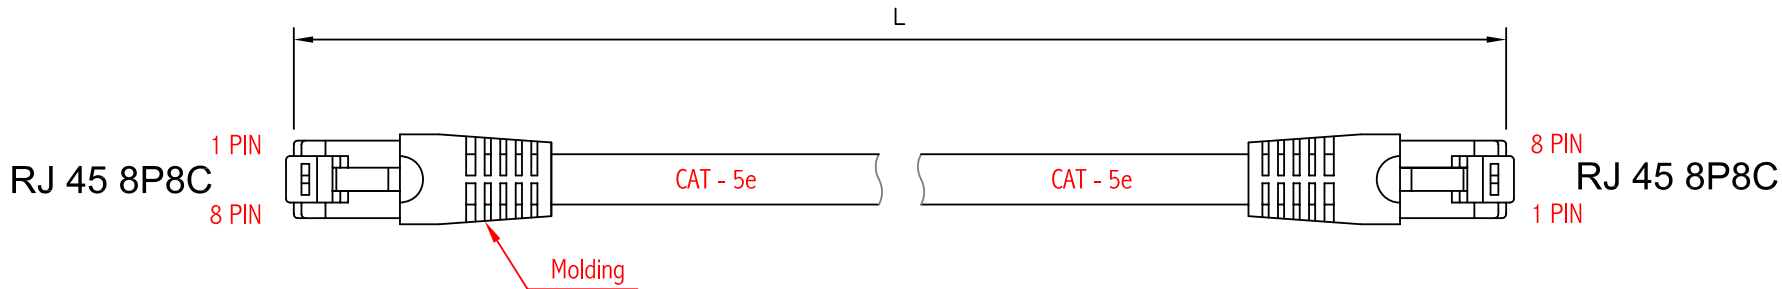

Date	2005/07/14
Revision	A

CROSSVOER

L	P/NO.
48.5±0.5M	NPCe48.5M-GY
51.5±0.5M	NPCe51.5M-GY
98.5±0.5M	NPCe98.5M-GY
101.5±0.5M	NPCe101.5M-GY

MATERIAL			
CABLE LENGTH	L	COLOR	GRAY
AWG&"C"	CAT-5e UTP Cable		
PLUG	8P8C-50U"		
REV.	DESCRIPTION	ENG.	APPROVAL

TITLE Patch Cord	CO. SH5244	FILE NPCeLM-GY-1
DR.Hansum2005/07/13	APPD.	CHKD.
<b>NEX1</b> Technologies Co., Ltd TEL: (02) 2518-1300 FAX: (02) 2501-4209		SCALE /
		UNIT mm SIZE A4
		SHEET REV.