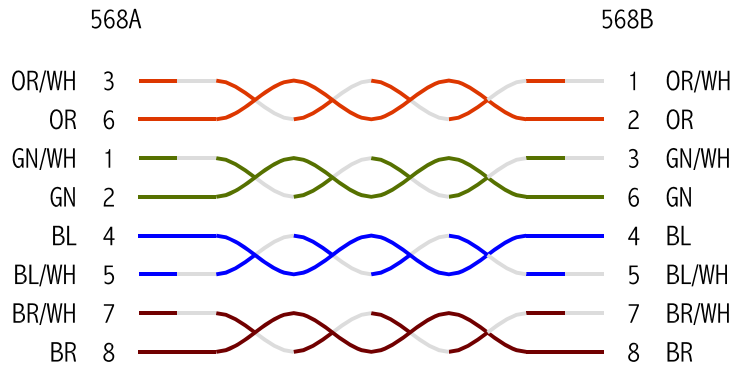

Date	2005/07/19
Revision	A

CROSSVOER

P/NO. NPCeLM-GY-1

MATERIAL				TITLE Patch Cord	CO. SH5244	FILE NPCeLM-GY-1
CABLE LENGTH	3000±100mm	COLOR	GRAY	DR.Hansum2005/07/13	APPD.	CHKD.
AWG&"C"	CAT-5e UTP Cable			 <b>NEX1 Technologies Co., Ltd</b> TEL: (02) 2518-1300 FAX: (02) 2501-4209		
PLUG	8P8C-50U"					
REV.	DESCRIPTION	ENG.	APPROVAL	SHEET	UNIT mm	SCALE /
					SIZE A4	REV.