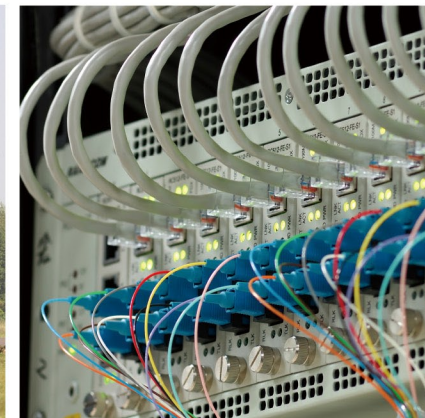

Armor typed Optical Fiber Patch Cord Installation References

鎧裝跳線的使用案例

アーマータイプ光ファイバーパッチコード設置例

- Mining fields
- Military exercises
- Data centers
- Fiber-to-the-Home
- Base band unit (BBU) to Remote radio unit (RRU) wireless base station connections
- Intelligent power meters、Remote meter reading systems
- TV & Radio broadcastings
- Live concerts、Outdoor conventions
- Tunnels、Subways
- Oil pipelines
- Security surveillance systems、Active network security monitoring
- Power plants、Environmental and temperature monitoring sensors

- 礦坑
- 軍事演習
- 防鼠咬機房
- FTTH (光纖到戶)
- 基站BBU-RRU端連接
- 智能電網、遠程抄表
- 廣播電視轉播
- 音箱設備連接、晚會舞臺搭建
- 隧道、地鐵
- 石油管道外壁
- 安防、監控
- 發電廠、電力溫度監控

- 採鋁場
- 軍事演習
- データセンター
- FTTH (fiber-to-the-home)
- BBU-RRU接続
- インテリジェントパワーメーター、リモートメーター読み取りシステム
- テレビ・ラジオ放送
- コンサート、屋外イベント
- トンネル、地下鉄
- 石油パイプライン
- セキュリティ監視システム
- 発電所、環境・温度監視センサー