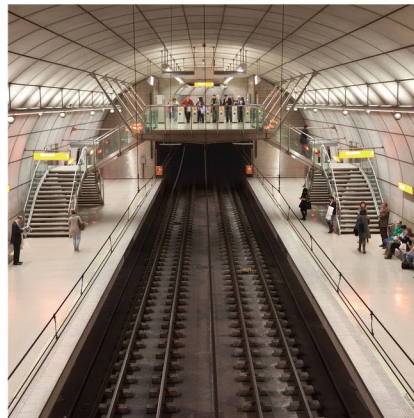

Armor typed Optical Fiber Patch Cord Installation References

鎧裝跳線的使用案例

アーマータイプ光ファイバーパッチコード設置例

- Mining fields
- Military exercises
- Data centers
- Fiber-to-the-Home
- Base band unit (BBU) to Remote radio unit (RRU) wireless base station connections
- Intelligent power meters、Remote meter reading systems
- TV & Radio broadcastings
- Live concerts、Outdoor conventions
- Tunnels、Subways
- Oil pipelines
- Security surveillance systems、Active network security monitoring
- Power plants、Environmental and temperature monitoring sensors

- 礦坑
- 軍事演習
- 防鼠咬機房
- FTTH (光纖到戶)
- 基站BBU-RRU端連接
- 智能電網、遠程抄表
- 廣播電視轉播
- 音箱設備連接、晚會舞臺搭建
- 隧道、地鐵
- 石油管道外壁
- 安防、監控
- 發電廠、電力溫度監控

- 採鋁場
- 軍事演習
- データセンター
- FTTH (fiber-to-the-home)
- BBU-RRU接続
- インテリジェントパワーメーター、リモートメーター読み取りシステム
- テレビ・ラジオ放送
- コンサート、屋外イベント
- トンネル、地下鉄
- 石油パイプライン
- セキュリティ監視システム
- 発電所、環境・温度監視センサー