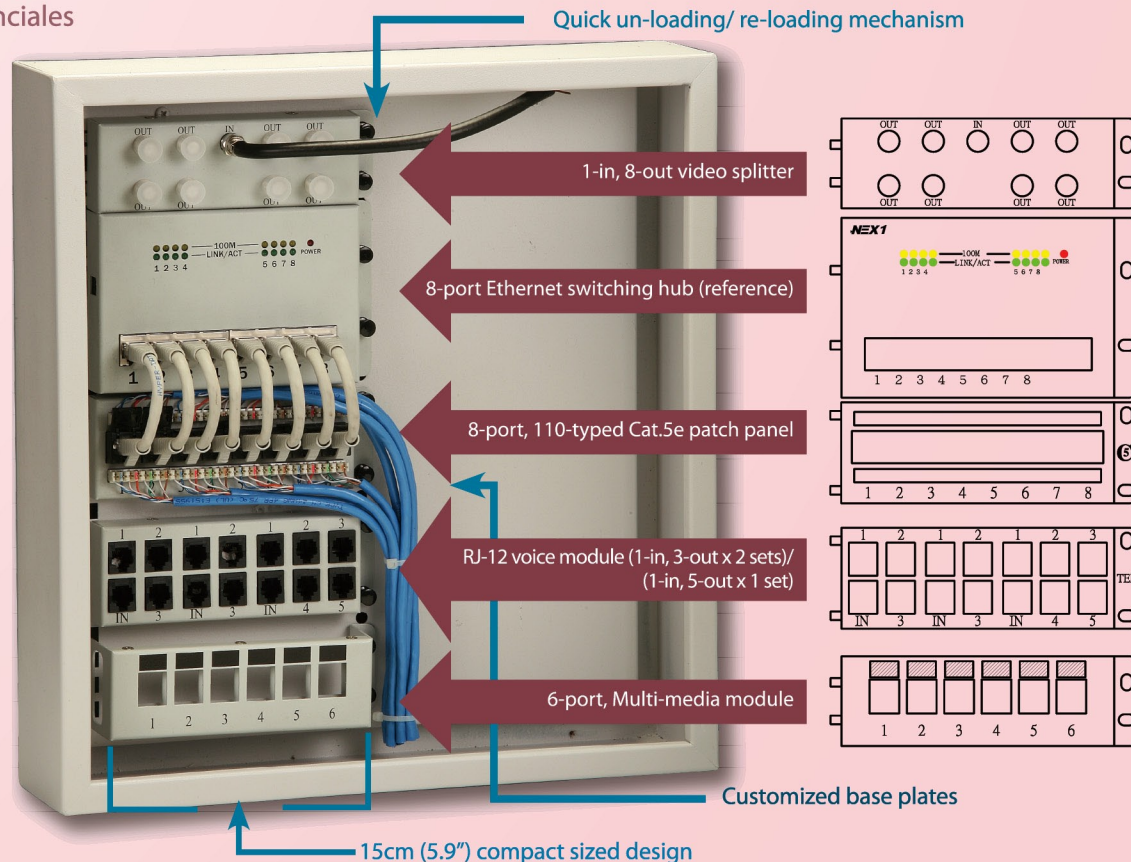

Residential Premise Cabling Systems

住宅配線系統 | Sistemas de Cableado Estructurado Residenciales
住宅用ケーブル配線システム

The latest Residential Premise Cabling Systems (RPCS) from NEX1 is the ultimate solution for seamlessly integrating LAN, telephone, optical fiber, CATV, surveillance monitoring, security system and lighting control for either new houses or remodeling apartments. Improving your home to a truly, full-fledged communication center.

FTTH (fiber-to-the-home) can be readily achieved with optional media converter.

NEX1的永備型住宅配線系統，集中整合有線電視、網路配線、電話系統、保全門禁等管理。在購置新成屋交屋前，或中古屋重新翻修的同時，將所有系統配線，統合建置完成

另可搭配光電轉換器，架構FTTH光纖到戶的超高速傳輸境界

NEX1の提案する最新の住宅用の配線システム（RPCS）は、シームレスの統合LAN、電話、光ファイバー、CATV、監視モニタリング、セキュリティシステム、照明制御システムに拠る究極のソリューションシステム。

住宅の新築時あるいはリフォームの際にも適用できます。ご家庭を本格的で最高位のコミュニケーションセンターに変えてみませんか。

FTTH (fiber-to-the-home/光ファイバーによる家庭向けのデータ通信サービス) は、オプションのメディアコンバータにより容易に通信を達成することができます。

Features

- Integrates all the premise cabling when building new houses or remodeling apartments
- Consolidates cables & wires for structured management and easy maintenance
- Modules can be mounted or dismantled individually
- Optional media converter for FTTH environment (page No.19~22)
- Numerous possible combinations for future expansions: LAN, telephone, optical fiber, CATV, surveillance monitoring, security system and lighting control
- 購置新住宅交屋前、或中古屋重新翻修的同時，一次將全部配線系統建置完成
- 所有進出配線，集中統一管理，兼顧美觀與維修容易

- 每一個模組，皆可單獨拆卸，或個別增加
- 可搭配光電轉換器，架構光纖到戶/ FTTH環境 (請參照19~22頁)
- 根據個別使用環境，及未來擴充需要，自行增加多種連結系統。諸如：燈光控制、門禁系統、家電遙控、遠端監視...等
- Integra todo el cableado estructurado en la construcción de casas nuevas o en la remodelación de viviendas
- Consolida los cables y los alambres para un manejo y administración estructurado y un fácil mantenimiento
- Los módulos pueden ser montados y desmontados individualmente
- Convertidor de media opcional para entornos FTTH (páginas 19~22)
- Numerosas combinaciones posibles para expansiones futuras: