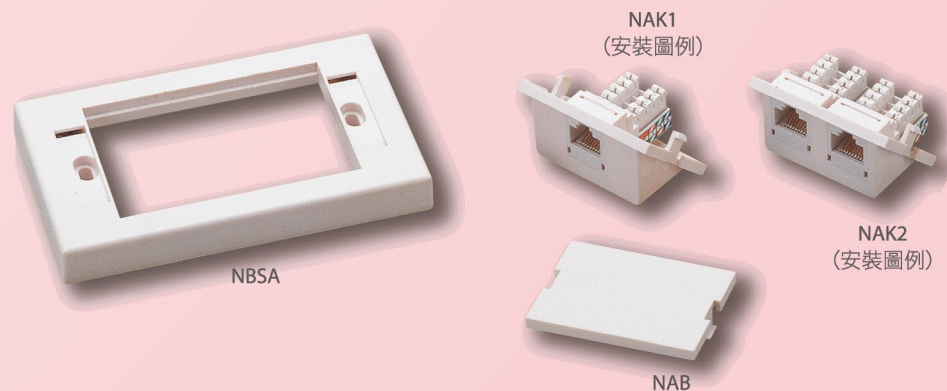

## European typed Wall Plates

■ 歐規英式面板 ■ Placas de pared de tipo europeo  
■ ヨーロッパ型・壁面取り付けプレート

## Features

- Comes with mounting screws and two outlet ID labels
- Keystone jacks can be snapped in and out individually
- Modular design for easy changes or additions of a variety of media to expand in the future
- Applies UL-94V-0 high-impact, fire-retardant ABS material

- Viene con tornillos de montaje y dos etiquetas ID de salida
- Los conectores Keystone pueden ser llevados individualmente hacia dentro o hacia afuera
- Diseño modular para cambios sencillos y adiciones de una variedad de media a expandir en el futuro
- Aplica material ABS que retarda las llama, de UL-94V-0 de alto impacto