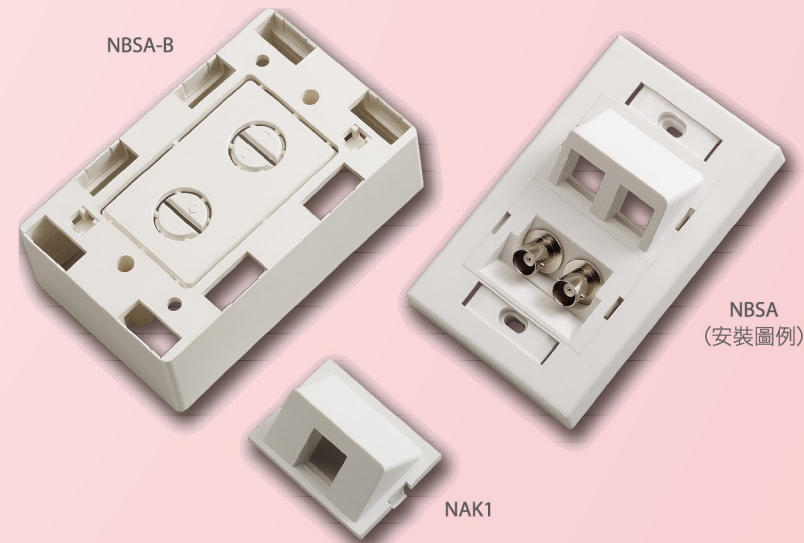

## European typed Wall Plates

■ 歐規英式面板 ■ Placas de pared de tipo europeo  
■ ヨーロッパ型・壁面取り付けプレート

## Features

- Comes with mounting screws and two outlet ID labels
- Keystone jacks can be snapped in and out individually
- Modular design for easy changes or additions of a variety of media to expand in the future
- Applies UL-94V-0 high-impact, fire-retardant ABS material

- Viene con tornillos de montaje y dos etiquetas ID de salida
- Los conectores Keystone pueden ser llevados individualmente hacia dentro o hacia afuera
- Diseño modular para cambios sencillos y adiciones de una variedad de media a expandir en el futuro
- Aplica material ABS que retarda las llama, de UL-94V-0 de alto impacto