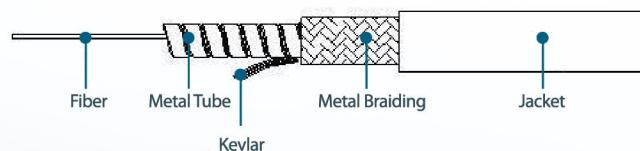

オフィスはもちろん、屋外のフィールドテスト、CATV、セキュリティモニターの配線、また温度センサーのケーブルなどに最適です

Structures

The simplex armored optical fiber cable is mainly constructed of the following parts : optical fiber core, stainless metal tube, Kevlar, metal braiding and outer jacket.

單芯鎧裝光纖跳接線組成要件：緊式包覆光纖、金屬不鏽鋼軟管、凱弗拉強化纖維、金屬編織與外被披覆

Los cables de fibra óptica blindados Simplex están construidos principalmente de las siguientes partes: núcleo de fibra óptica, tubo de metal inoxidable, Kevlar, trenzado de metal y envoltura exterior.

構造：光ファイバー、ステンレス製チューブ、ケブラー、金属の編み込み、ジャケット

Ordering Information

訂購資訊 / 発注フォーム

Code	NAFP → NEX1 armor fiber patch
Fiber Type	9 → 9/125 μm (Single-mode) ; 5 → 50/125 μm ; 6 → 62.5/125 μm (Multi-mode)
Connector type	L → LC ; C → SC ; T → ST ; F → FC
Zip cord type	D → Duplex ; S → Simplex
Length	1 → 1-meter ; 1F → 1-feet
Polishing	PC ; SPC ; UPC ; APC
Cable diameter	Simplex → 3.0 mm ; Duplex → 3.3 mm