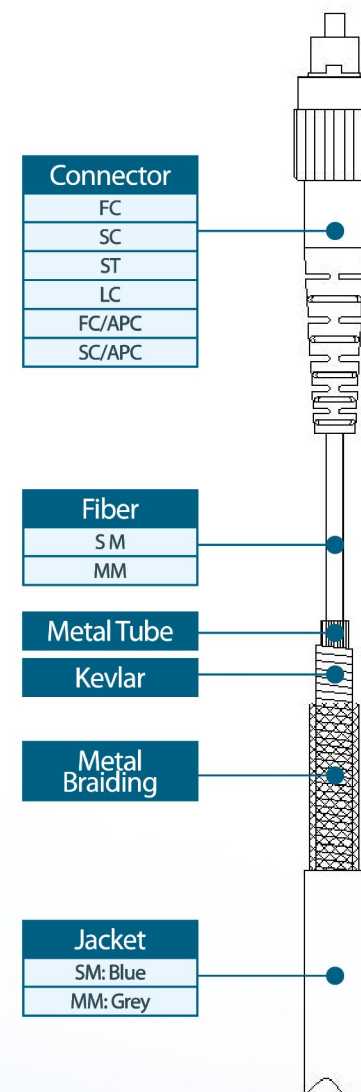

オフィスはもちろん、屋外のフィールドテスト、CATV、セキュリティモニターの配線、また温度センサーのケーブルなどに最適です

Structures

The simplex armored optical fiber cable is mainly constructed of the following parts : optical fiber core, stainless metal tube, Kevlar, metal braiding and outer jacket.

單芯鎧裝光纖跳接線組成要件：緊式包覆光纖、金屬不鏽鋼軟管、凱弗拉強化纖維、金屬編織與外被披覆

Los cables de fibra óptica blindados Simplex están construidos principalmente de las siguientes partes: núcleo de fibra óptica, tubo de metal inoxidable, Kevlar, trenzado de metal y envoltura exterior.

構造：光ファイバー、ステンレス製チューブ、ケブラー、金属の編み込み、ジャケット

Ordering Information

訂購資訊 / 発注フォーム

Code	NAFP → NEX1 armor fiber patch
Fiber Type	9 → 9/125 μm (Single-mode) ; 5 → 50/125 μm ; 6 → 62.5/125 μm (Multi-mode)
Connector type	L → LC ; C → SC ; T → ST ; F → FC
Zip cord type	D → Duplex ; S → Simplex
Length	1 → 1-meter ; 1F → 1-feet
Polishing	PC ; SPC ; UPC ; APC
Cable diameter	Simplex → 3.0 mm ; Duplex → 3.3 mm

Polishing options / 研磨種類 / 研磨選択:

PC : Physical contact
 SPC : Super physical contact
 UPC : Ultra physical contact
 APC : Angled physical contact