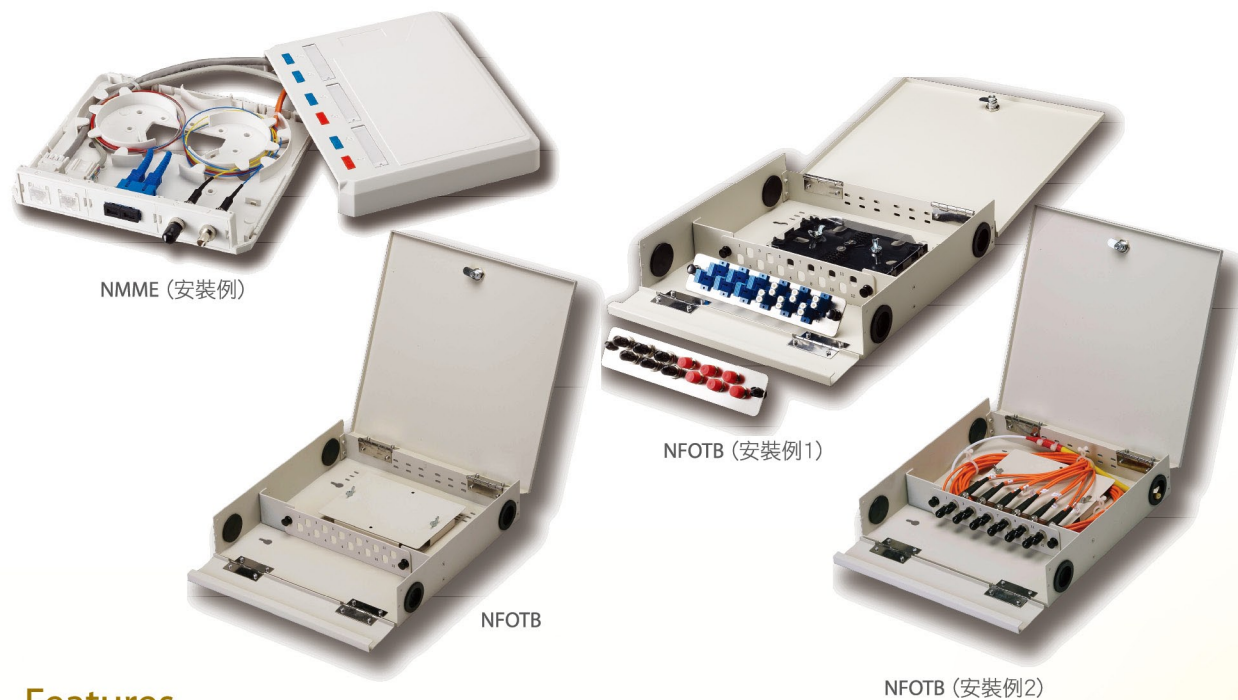

Wall-mounted Fiber Optic Termination Box/ Multi-media Enclosure

壁掛式光纜收容箱／多媒體終端箱 | Cajas de Terminación de Fibra óptica de montaje en pared / Cajas externas Multimedia
 ウォールマウント 光ファイバターミネーションボックス / マルチメディアエンクロージャー

Fiber Optic Termination Box

Part Number	Description	Std. Pkg. Qty
NFOTB	Fiber Optic Termination Box	1
NFOTB-ST	Front panel module for ST adaptor (for 12 x ST adaptors)	1
NFOTB-SC	Front panel module for SC adaptor (for 12 x SC adaptors)	1
NFOTB-FC	Front panel module for FC adaptor (for 12 x FC adaptors)	1
NFOTB-BI	Blank insert module for front panel (for future expansions)	1

Multi-media Enclosure

Part Number	Description	Std. Pkg. Qty
NMME	Multi-media enclosure	1

+886-2-2518-1300 

Features

- Mounted on a wall inside or outside premises for the subscriber loop fiber terminal in the access network
- Suitable for FTTX /LAN/ CATV applications
- Modular splicing tray, connecting holder and patching panel designed
- Easy identified and maintained
- Adapter options: FC、SC、ST、LC
- IP 67 (dust-proof; water-proof) / IK 08 (anti-shock) leveled protections
- Poly-carbonated housing
- 收容曲率半徑大於37.5 mm，符合電信總局規範
- 各式光纖接頭，裝卸容易，適用FC、SC、ST、LC等光纖接頭
- PC塑鋼外殼，具防塵防水（符合IP 67標準），及抗衝擊破壞（符合IK 08標準）
- 抗紫外線UL508塑鋼外殼，適用於室內外及惡劣環境
- Montado en una pared dentro o fuera de los edificios para la terminal de fibra del lazo de abonado en el acceso network
- Apropiado para aplicaciones FTTX/LAN/CATV
- Bandeja de empalme modular, diseñado para conectar el contenedor y el panel de parcheo
- Identificado y mantenido fácilmente
- Adaptadores disponibles: FC、SC、ST、LC
- Protecciones niveladas IP 67 (a prueba de polvo; a prueba de agua)/ IK 08 (antigolpes)
- Caja policarbonatada
- 屋内または屋外用の壁掛け式で、通信ネットワーク用ループファイバターミナルです
- FTTX/LAN/CATVに 適応可能です
- スプライストレイ、コネクティングホルダー、パッチパネルが 具備されています
- 認識及び維持が容易です
- FC、SC、ST、LCアダプターに利用可能です
- IP 67（防塵；防水）/IK 08（対衝撃）レベルの強さです
- 外装はポリカーボネート製です
- 壁掛式设计，供接續、分岐、跳接使用
- 掀翻式面板，模組化組件，裝配及維護簡便