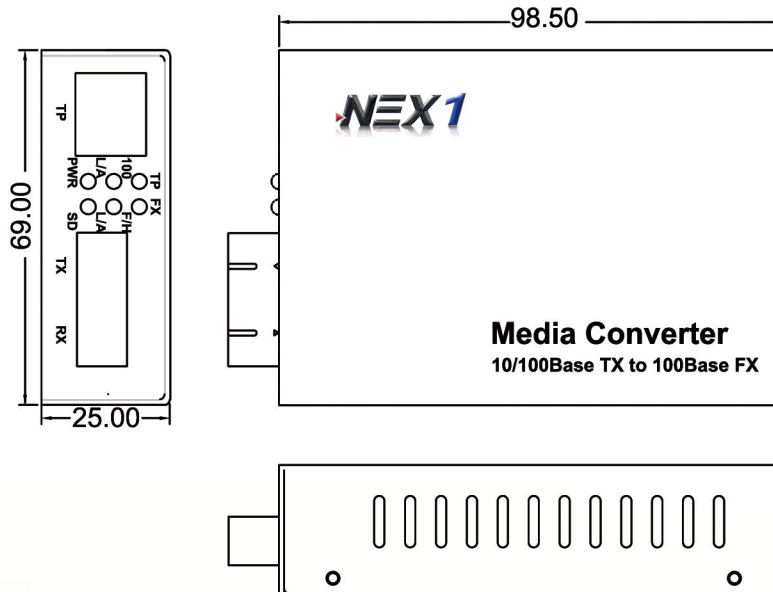

Media Converter (WDM)

光電轉換器 (分波多工型) | Convertidores de Media WDM | メディアコンバーター (WDM)

想像を超える魅力的な価格
*Precios competitivos
inimaginables*

Media Converter (WDM)

Ordering Information

訂購資訊 / 發注フォーム

Code	NMC→NEX1 media converter
Bit rate	1→155 M ; 2→1.25 G
Fiber Type	S→ Single-mode ; M→ Multi-mode
Optical Connector Options	1→DUAL SC ; 2→DUAL ST ; 3→DUAL LC ; 4→WDM SC ; 5→WDM ST ; 6→WDM LC ; 7→SFP DUAL LC ; 8→SFP WDM SC ; 9→SFP WDM LC
Wavelength	A→850 nm ; B→1310 nm (LED) ; C→1310 nm (LD) ; D→1550 nm ; E→T 1310/R1550 nm ; F→T 1550/R1310 nm ; Z→Other
Distance	X5→500 m. ; 02→2 Km. ; 20→20 Km. ; 40→40 Km. ; 70→70 Km.