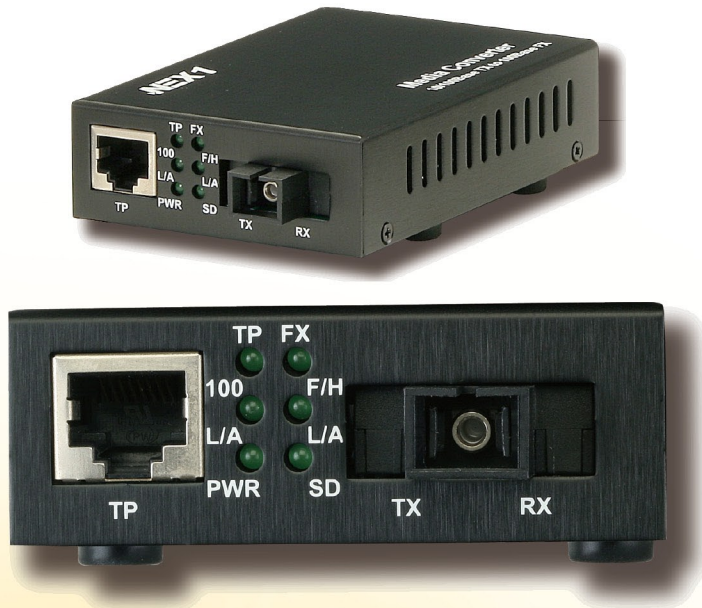

Media Converter (WDM)

光電轉換器 (分波多工型) | Convertidores de Media WDM | メディアコンバーター (WDM)

想像を超える魅力的な価格
*Precios competitivos
inimaginables*

Media Converter (WDM)

Ordering Information

訂購資訊 / 發注フォーム

Code	NMC→NEX1 media converter
Bit rate	1→155 M ; 2→1.25 G
Fiber Type	S→ Single-mode ; M→ Multi-mode
Optical Connector Options	1→DUAL SC ; 2→DUAL ST ; 3→DUAL LC ; 4→WDM SC ; 5→WDM ST ; 6→WDM LC ; 7→SFP DUAL LC ; 8→SFP WDM SC ; 9→SFP WDM LC
Wavelength	A→850 nm ; B→1310 nm (LED) ; C→1310 nm (LD) ; D→1550 nm ; E→T 1310/R1550 nm ; F→T 1550/R1310 nm ; Z→Other
Distance	X5→500 m. ; 02→2 Km. ; 20→20 Km. ; 40→40 Km. ; 70→70 Km.