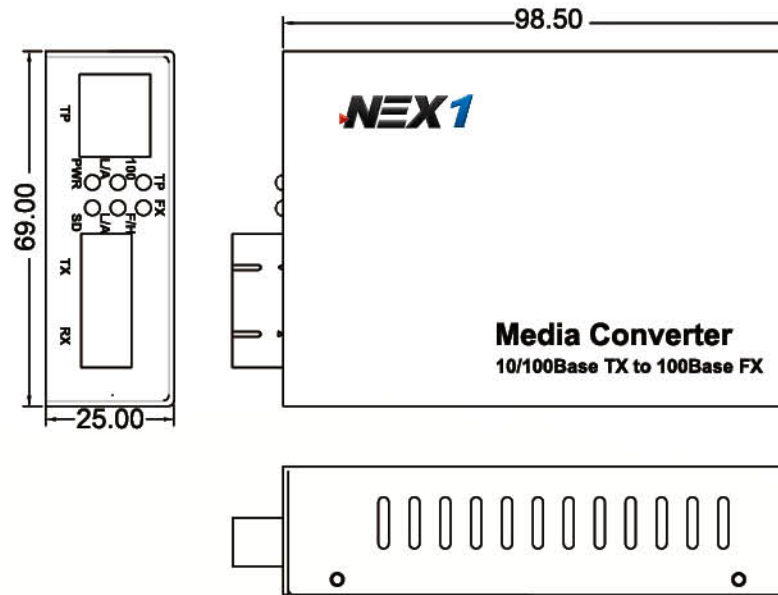

Media Converter (WDM)

光電轉換器 (分波多工型) | Convertidores de Media WDM | メディアコンバーター (WDM)

想像を超える魅力的な価格
Precios competitivos
inimaginables

Media Converter (WDM)

Ordering Information

訂購資訊 / 發注フォーム

| | |
|---------------------------|--|
| Code | NMC→ NEX1 media converter |
| Bit rate | 1→155 M ; 2→1.25 G |
| Fiber Type | S→ Single-mode M→ Multi-mode |
| Optical Connector Options | 1→DUAL SC ; 2→DUAL ST ; 3→DUAL LC ; 4→WDM SC ; 5→WDM ST ; 6→WDM LC ; 7→SFP DUAL LC ; 8→SFP WDM SC ; 9→SFP WDM LC |
| Wavelength | A→850 nm ; B→1310 nm (LED) ; C→1310 nm (LD) ; D→1550 nm ; E→T13/R15 nm ; F→T15/R13 nm ; Z→Other |
| Distance | X5→500 m. ; 02→2 Km. ; 20→20 Km. ; 40→40 Km. ; 70→70 Km. |